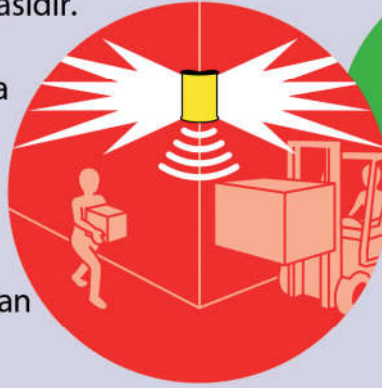

## Kör Nokta Çarpışma Algılama Sistemi

Güvenlik Ürünleri içinde ses ve görsel (ışık) uyarı özelliğine sahip çarpışma algılama ve uyarı sistemidir. Kör noktalarda 7 metreye kadar mesafelerdeki çarpışma riskini algılayıp sesli ve görsel alarm ile çarpışma riskini minimuma indirmektedir.

# HER ZAMAN NÖBETTE

Kör noktalar çoğu endüstriyel tesis için ortak tehlike noktasıdır. Sentry çarpışma algılama sistemi bu tehlikeleri en aza indirmeye yardımcı ödüllü bir sistemdir.

Bu sistem;

- Ekipman hasarını önler
- Çalışanları yaralanmalardan korur
- Tesis hasarını önler
- Kaza kaynaklı gecikmeleri yok ederek verimliliği artırır ve sürekliliği sağlar

İKİ KÖŞEDE de hareket algıladığında ALARM üretir.

Sadece tek köşede hareket algıladığında alarm ÜRETMEZ.

Sentry algılama sistemi sadece iki köşede hareket algıladığında alarm üretir. Algılamayla birlikte her iki köşede sesli ve ışıklı alarm devreye girerek tehlikeyi haber verir.