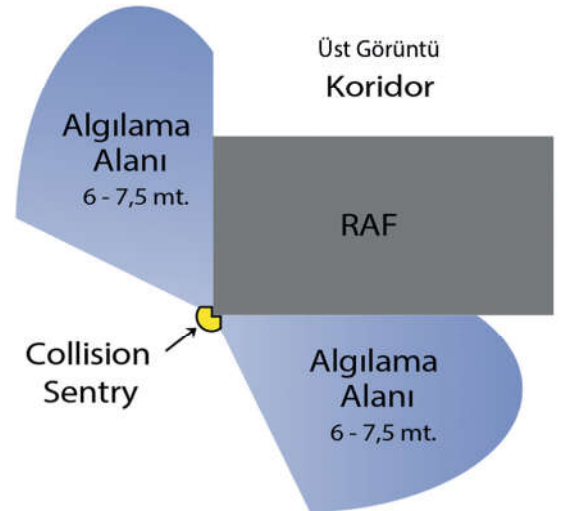

ERGOSAFEPARTNER

ErgoSafe Partner Ergonomi ve Güvenlik Teknolojileri

- SANAYİ MH. KOZALI SK. ÇARŞI YAPI AVM NO: 10 D9 BLOK İZMİT/KOCAELİ
- +90 262 606 08 89 +90 532 470 91 79
- SALES@ERGOSAFEPARTNER.COM
- WWW.ERGOSAFEPARTNER.COM